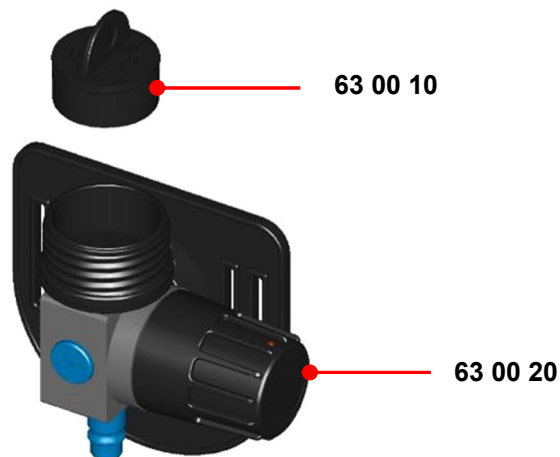

CleanAIR Pressure příslušenství

	70 00 60	Hadice lehká flexi CA40x1/7" - CA40x1/7"	725,-
	70 00 86CA	Hadice pryžová CA40x1/7" - CA40x1/7"	1 512,-
	70 00 82CA	Hadice těžká flexi CA40x1/7" - CA40x1/7"	1 512,-
	70 00 95	Opasek CA Pressure 155cm	305,-
	71 00 93	Komfortní opasek Standart	515,-
	70 00 90RD	Indikátor průtoku, RD40x1/7"	95,-
	61 00 50	CleanAIR Pressure Conditioner se stojanem – úpravná tlakového vzduchu vč.filtru	8 390,-
	61 00 10	Filtr pro CA Pressure Conditioner	1 565,-
	61 00 36	Hadice spirálová pro CAP 10m (mechan.odolná – modrá)	1 355,-
	61 00 46	Hadice spirálová 6,5x10mm pro CAP Flow MASTER 10m (mechan.odolná – černá)	1 980,-
	61 00 30	Hadice standartní pro CAP 10m (vč.rychlospojek)	620,-
	61 00 31	Hadice antistatická pro CAP 10m (vč.rychlospojek)	2 100,-