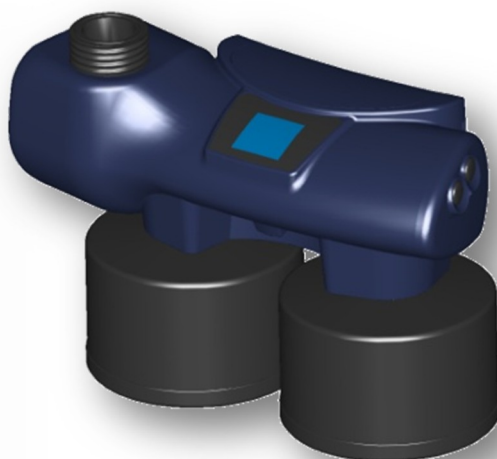

CleanAIR Chemical 2F

CleanAIR Chemical 2F	Indikátor průtoku	2F komfortní opasek	Opasek dekon.50	Nabíječka Li-ion 14,4V	Ceny Kč
	70 00 90RD	71 00 92	51 00 41	51 00 30EUR	
51 00 00	•				10 973,-
51 00 00FCA	•	•		•	13 776,-
51 00 00FDA	•		•	•	13 472,-