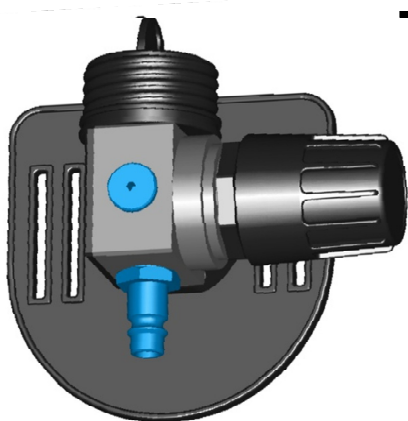

CleanAIR Pressure

	CA Pressure			
63 00 00		70 00 95	70 00 90RD	
63 00 00	CA Pressure – s opaskem a indikátorem průtoku	•	•	4 305,-
	CA Pressure Flow MASTER			
67 00 00		71 00 93		
67 00 00	CA Pressure Flow MASTER – s opaskem a indikátorem průtoku	•	•	5 460,-
	63 00 10	Tlumič hluku RD40		273,-