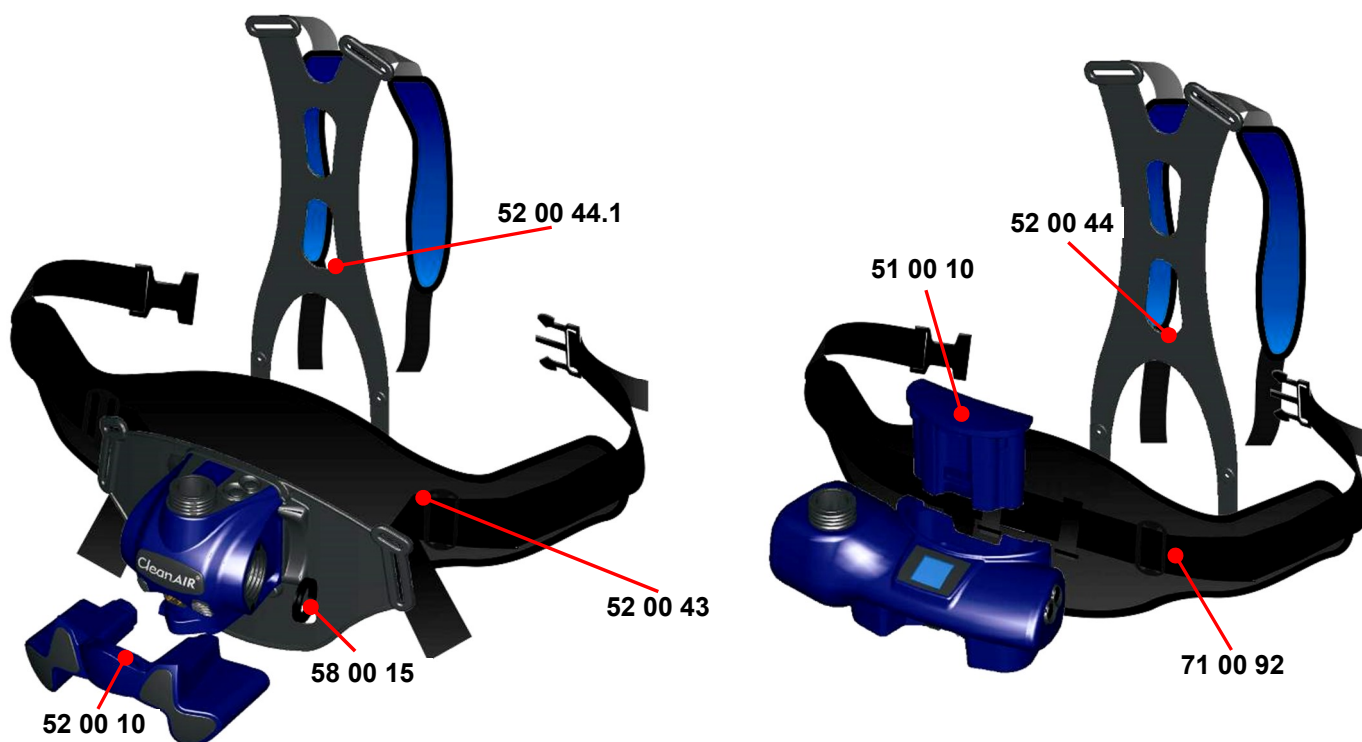

CleanAIR Chemical 2F a 3F příslušenství a náhradní díly

CleanAIR Chemical 3F náhradní díly

	52 00 10	3F výměnná baterie Li-ion 14,4 V/2,6 Ah	3 570,-
	52 00 43.1	3F Komfortní opasek (nový)	819,-
	52 00 44.1	Komfortní postroj	924,-
	51 00 42	Dekontaminovatelný postroj - 2F/3F (syntetická pryž)	924,-
	51 00 30EUR	Nabíječka Li-ion 14,4 V EURO	1 985,-
	58 00 15	Těsnění pod filtr 37x25x6	31,-
	52 01 01	2F/3F TFT ochranná fólie displeje	53,-