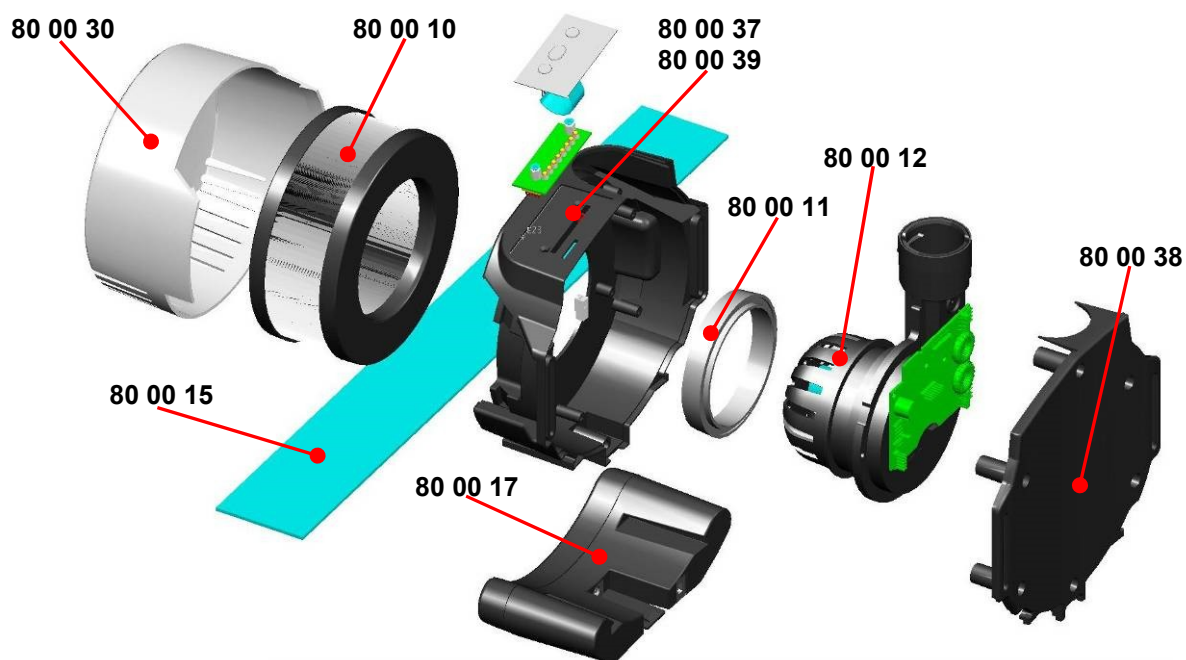

CleanAIR BASIC 2000 náhradní díly

80 00 11	Těsnění filtru 80 00 10	59,-
80 00 12	Kryt motoru	179,-
80 00 30	Víko filtru CleanAIR BASIC 2000	200,-
80 00 37	Střední díl s klávesnicí pro CleanAIR BASIC 2000 Dual Flow	583,-
80 00 38	Zadní díl jednotky CleanAIR BASIC 2000	126,-
80 00 39	Střední díl s klávesnicí pro CleanAIR BASIC 2000 Flow Control	851,-