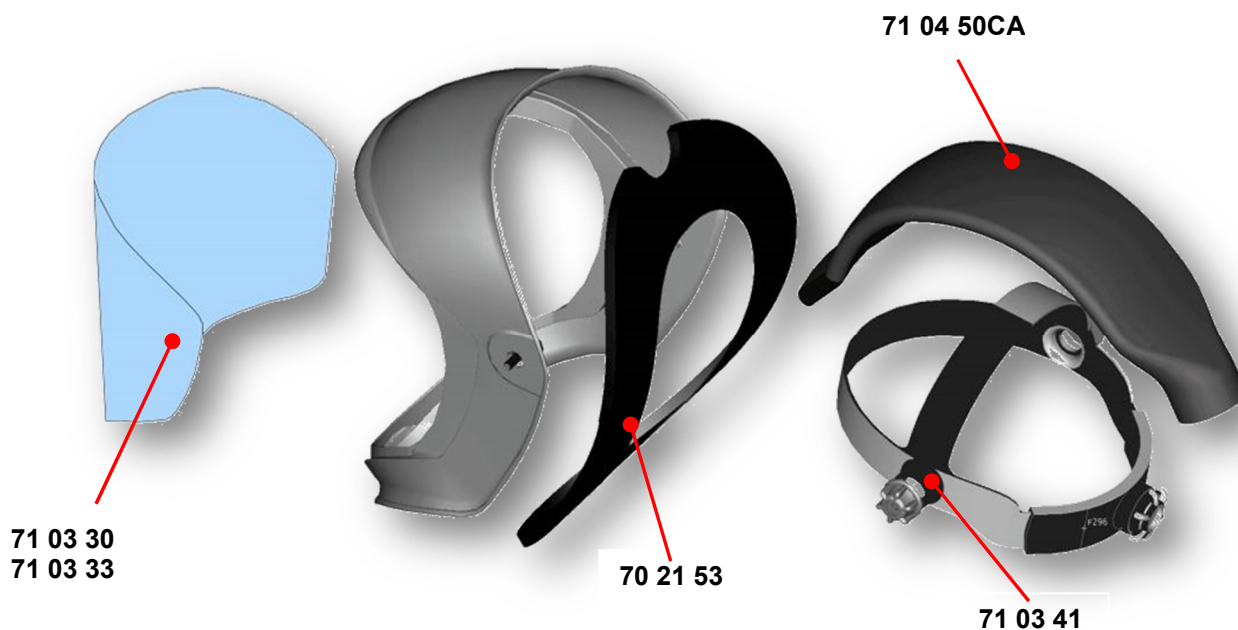

71 01 00 B

71 02 00

71 10 00 B

71 01 10

Brusný štít CA – 3

71 03 00	Brusný štít CA-3 (polykarbonátový)	3 140,-
71 03 01	Brusný štít CA-3 (acetátový)	3 140,-
71 03 30	CA-3 štít polykarbonátový	473,-
71 03 33	CA-3 štít acetátový	473,-
71 03 41	CA-3 Hlavový kříž	483,-
70 21 53	Univerzální rouška pro svářečské kukly	473,-
71 03 20	Ochranná fólie nová CA-3 (cena za balení, baleno po 10ks)	410,-
16 70 01	Čelová páska CA	58,-
71 04 50CA	Vzduchový kanál, závit CA40	1 428,-