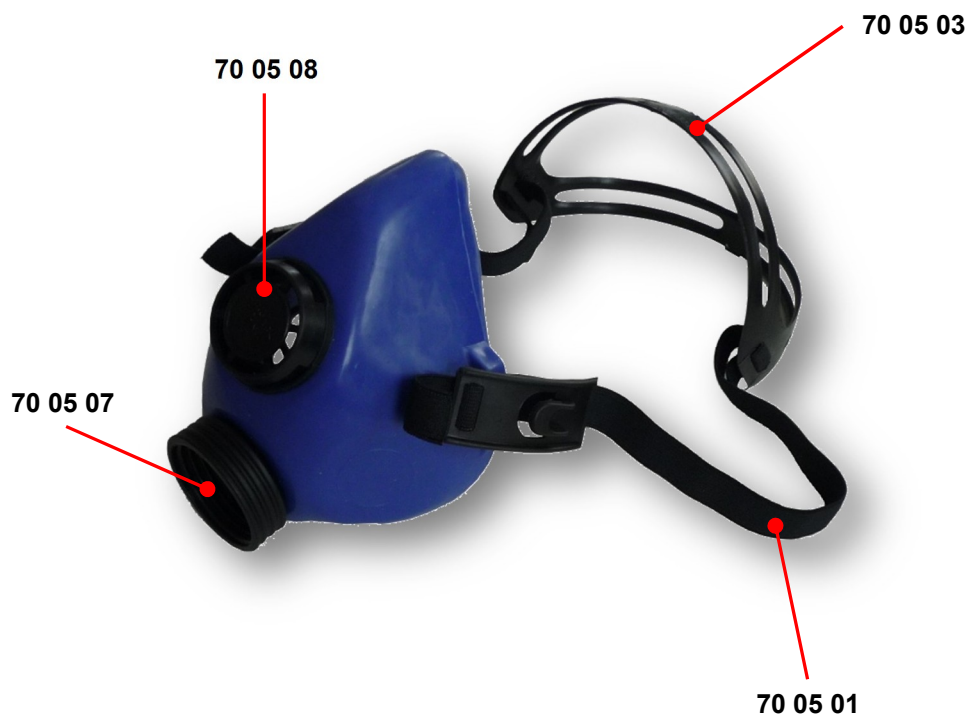

70 05 00	Polomaska CA-5 Eurmask DIN	998,-
70 05 01	Pružné popruhy (2 ks.)	95,-
70 05 02	Spony	63,-
70 05 03	Náhlavní páska	95,-
70 05 04	Krytka vydechovacího ventilu	63,-
70 05 05	Připojovací závit	116,-
70 05 06	Těsnění filtru	74,-
70 05 07	Vdechovací ventil	63,-
70 05 08	Vydechovací ventil	116,-