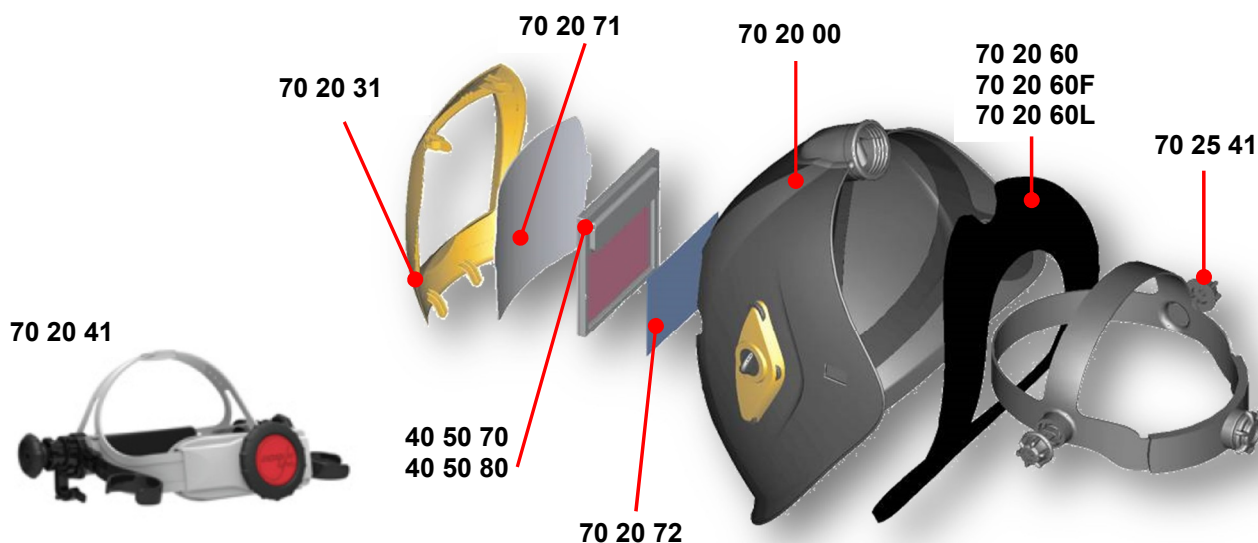

Svářečská kukla s integrovaným rozvodem vzduchu (bez kazety)

70 20 00	Ochranná kukla pro svářeče CA-20, s dýcháním – standardní rouškou, pro kazetu DS	3 240,-
70 20 00L	Ochranná kukla pro svářeče CA-20, s dýcháním – dlouhou rouškou, pro kazetu DS	3 240,-
70 20 00F	Ochranná kukla pro svářeče CA-20, s dýcháním – flexi rouškou, pro kazetu DS	3 240,-
70 20 01	Ochranná kukla pro svářeče CA-20, s dýcháním – standardní rouškou, pro kazetu GDS	3 240,-
70 20 01L	Ochranná kukla pro svářeče CA-20, s dýcháním – dlouhou rouškou, pro kazetu GDS	3 240,-
70 20 01F	Ochranná kukla pro svářeče CA-20, s dýcháním – flexi rouškou, pro kazetu GDS	3 240,-
Příslušenství a náhradní díly		
70 20 71	Ochranná fólie vnější pro CA-20 (cena za balení, baleno po 10ks)	340,-
70 20 73	Ochranná fólie vnitřní pro CA-20 tmavost+1DIN 107,5x71,5mm	61,-
70 20 72	Ochranná fólie vnitřní pro CA-20 107x51 mm (cena za balení, baleno po 10ks)	220,-
70 20 60	Ochranná rouška pro CA-20 - standardní	609,-
70 20 60F	Ochranná rouška pro CA-20 - flexi	609,-
70 20 60L	Ochranná rouška pro CA-20 - dlouhá	609,-
70 20 31	Upínací rámeček CA-20	164,-
70 20 41	Inovovaný hlavový kříž pro kuklu CA-20 s čel.páskou	480,-
16 70 01	Potní čelová páska pro CA-20	58,-
70 25 41	Starší hlavový kříž pro kuklu CA-20, – se 2ks čel.pásek	380,-
70 25 42	Sada potních čelových pásek k hlavovému kříži 70 25 41	146,-
70 20 32	Držák hadice	190,-
70 20 33	Těsnící podložky (1 pár)	95,-