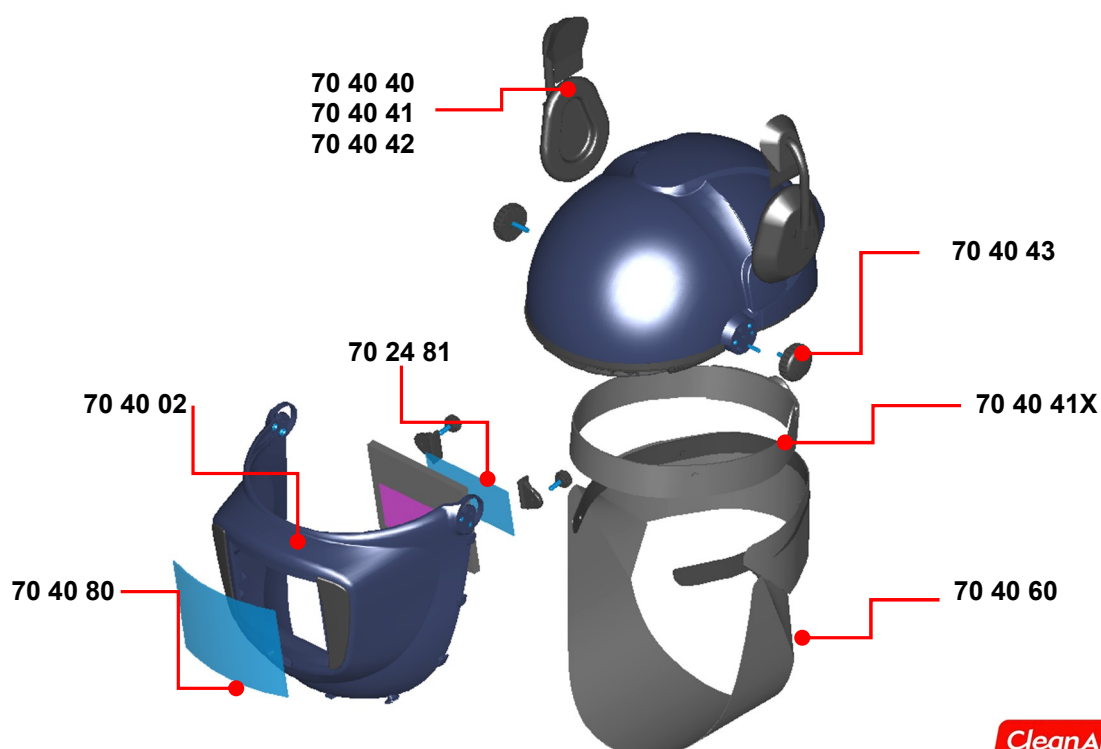

Ochranná přilba CA - 40

70 40 00	Ochranná přilba CA – 40 se svařovacím štítem a těsnící rouškou (bez kazety)	5 040,-
70 40 60	Těsnící rouška CA - 40	788,-
70 40 40	Chrániče sluchu pro přilbu, č.8	620,-
70 40 41	Chrániče sluchu pro přilbu, č.10	767,-
70 40 42	Chrániče sluchu pro přilbu, č.12	872,-
70 40 43	Upevňovací šrouby CA - 40	84,-
70 40 41x	CA - 40 hlavový kříž	231,-
70 40 80	CA - 40 ochranná fólie vnější (cena za balení, baleno po 10ks)	310,-
70 24 81	CA - 40 ochranná fólie vnitřní, 107x51mm (cena za 1ks, baleno po 10ks)	120,-
70 40 02	CA - 40 svařovací štít	725,-

40 50 40	Samostmívací kazeta BALDER V913 DS ADC	6 032,-