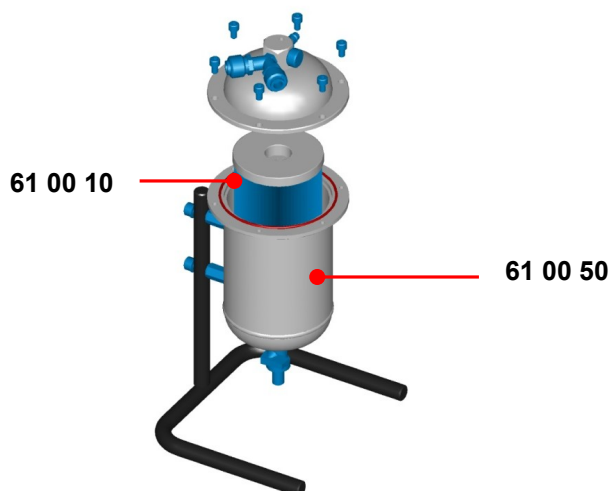

CleanAIR Pressure příslušenství

	70 00 60	Hadice lehká flexi CA40x1/7" - CA40x1/7"	725,-
	70 00 86CA	Hadice pryžová CA40x1/7" - CA40x1/7"	1 512,-
	70 00 82CA	Hadice těžká flexi CA40x1/7" - CA40x1/7"	1 512,-
	70 00 95	Opasek CA Pressure 155cm	305,-
	71 00 93	Komfortní opasek Standart	515,-
	70 00 90RD	Indikátor průtoku, RD40x1/7"	95,-
	61 00 50	CleanAIR Pressure Conditioner se stojanem – úpravná tlakového vzduchu vč.filtru	8 390,-
	61 00 10	Filtr pro CA Pressure Conditioner	1 565,-
	61 00 36	Hadice spirálová pro CAP 10m (mechan.odolná – modrá)	1 355,-
	61 00 46	Hadice spirálová 6,5x10mm pro CAP Flow MASTER 10m (mechan.odolná – černá)	1 980,-
	61 00 30	Hadice standartní pro CAP 10m (vč.rychlospojek)	620,-
	61 00 31	Hadice antistatická pro CAP 10m (vč.rychlospojek)	2 100,-