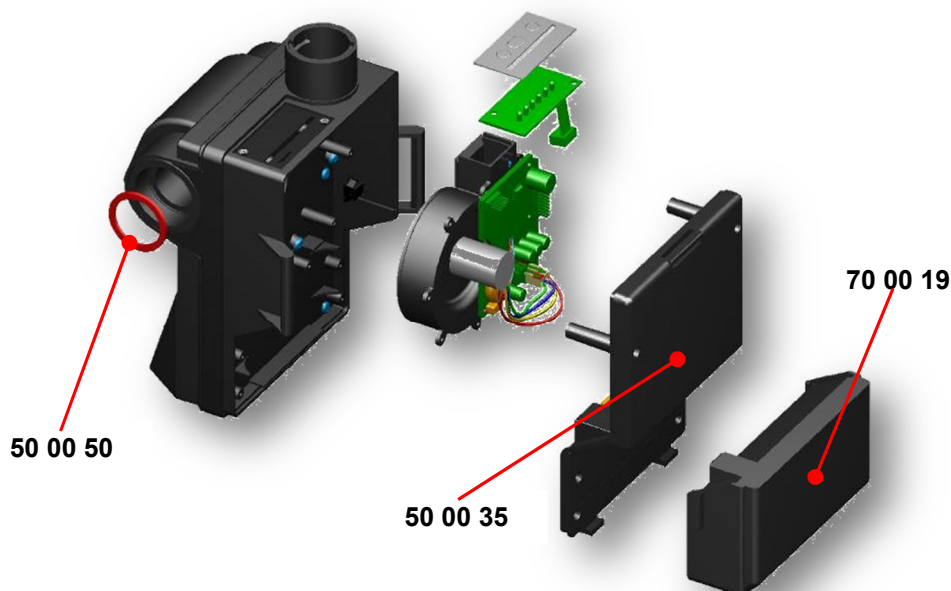

CleanAIR Chemical Dual Flow příslušenství a náhradní díly

	70 00 35	Nabíječka EURO	1 670,-
	70 00 60B	Hadice lehká flexi CA40x1/7" - bajonet	725,-
	70 00 82B	Hadice těžká flexi CA40x1/7" - bajonet	1 512,-
	70 00 86B	Hadice pryžová CA40x1/7" - bajonet	1 512,-
	71 00 92	Komfortní opasek Super	819,-
	70 00 99C	Sada přezek opasku šířky 50 mm	104,-
	70 00 90	Indikátor průtoku	95,-
	50 00 35	Zadní víko	158,-
	50 00 50	Těsnění pod filtru (baleno po 3 ks)	32,-
	70 00 19	Výměnná baterie NiMH 6V/4,5 Ah	3 098,-